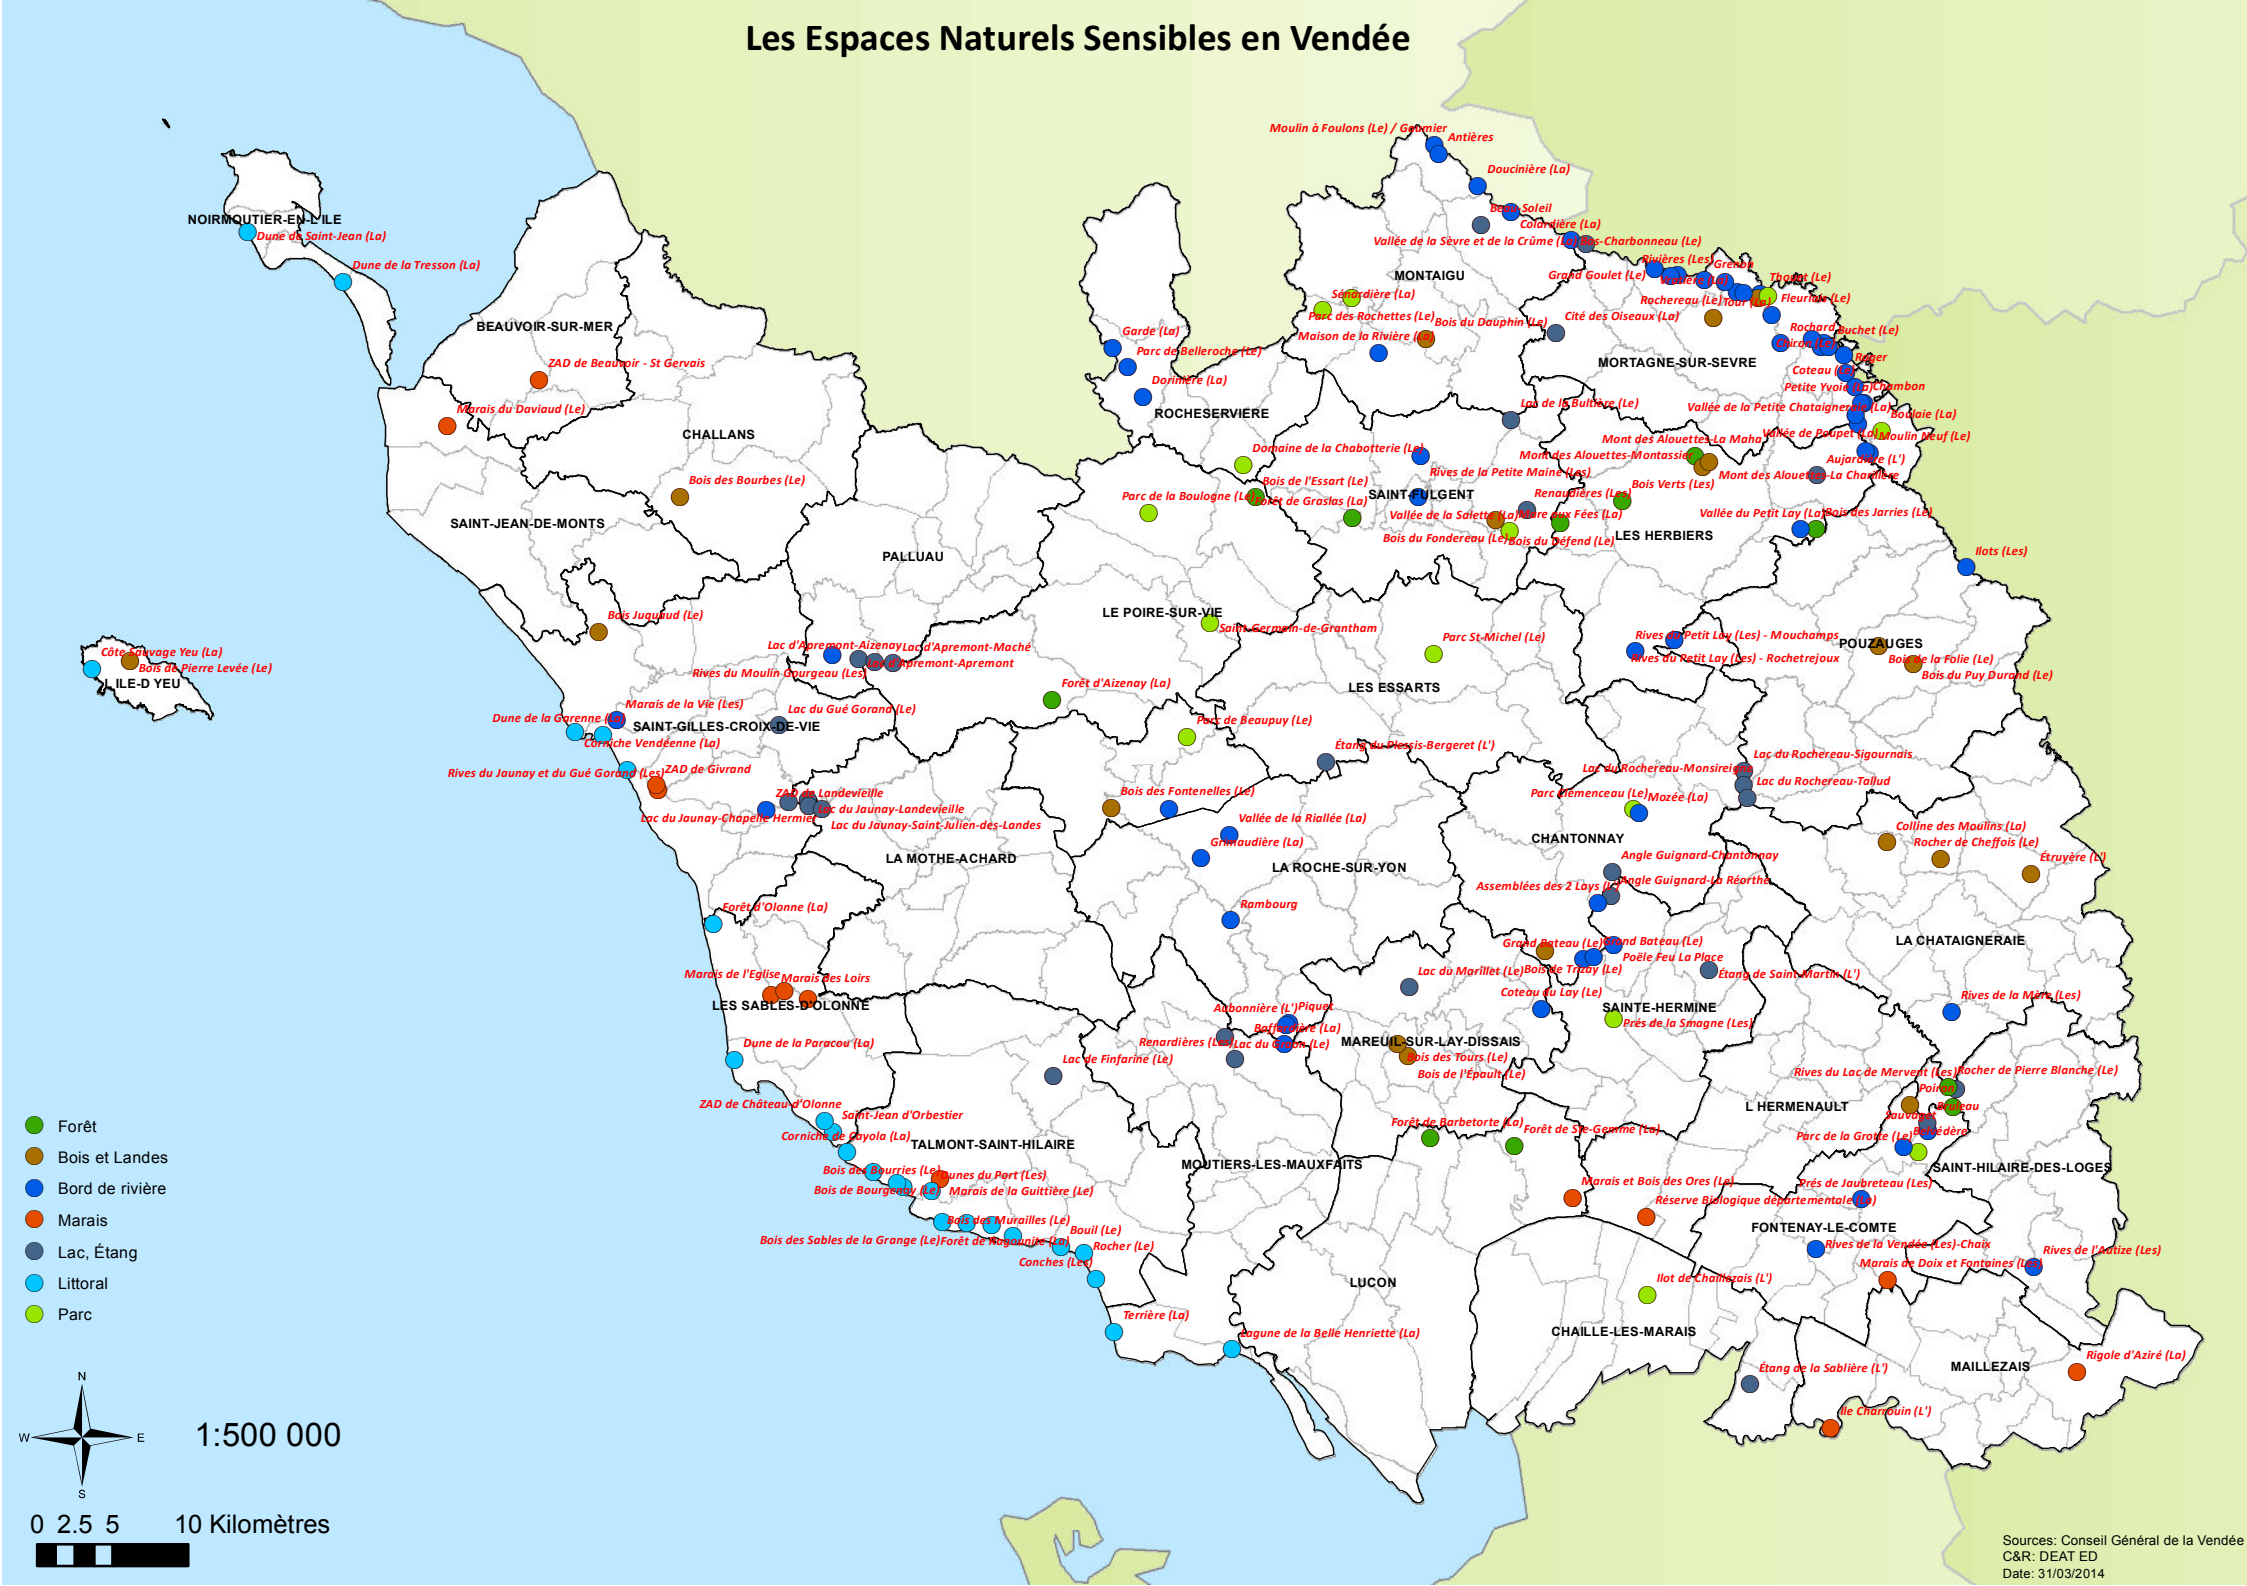

Les Espaces Naturels Sensibles en Vendée

- Forêt
- Bois et Landes
- Bord de rivière
- Marais
- Lac, Étang
- Littoral
- Parc